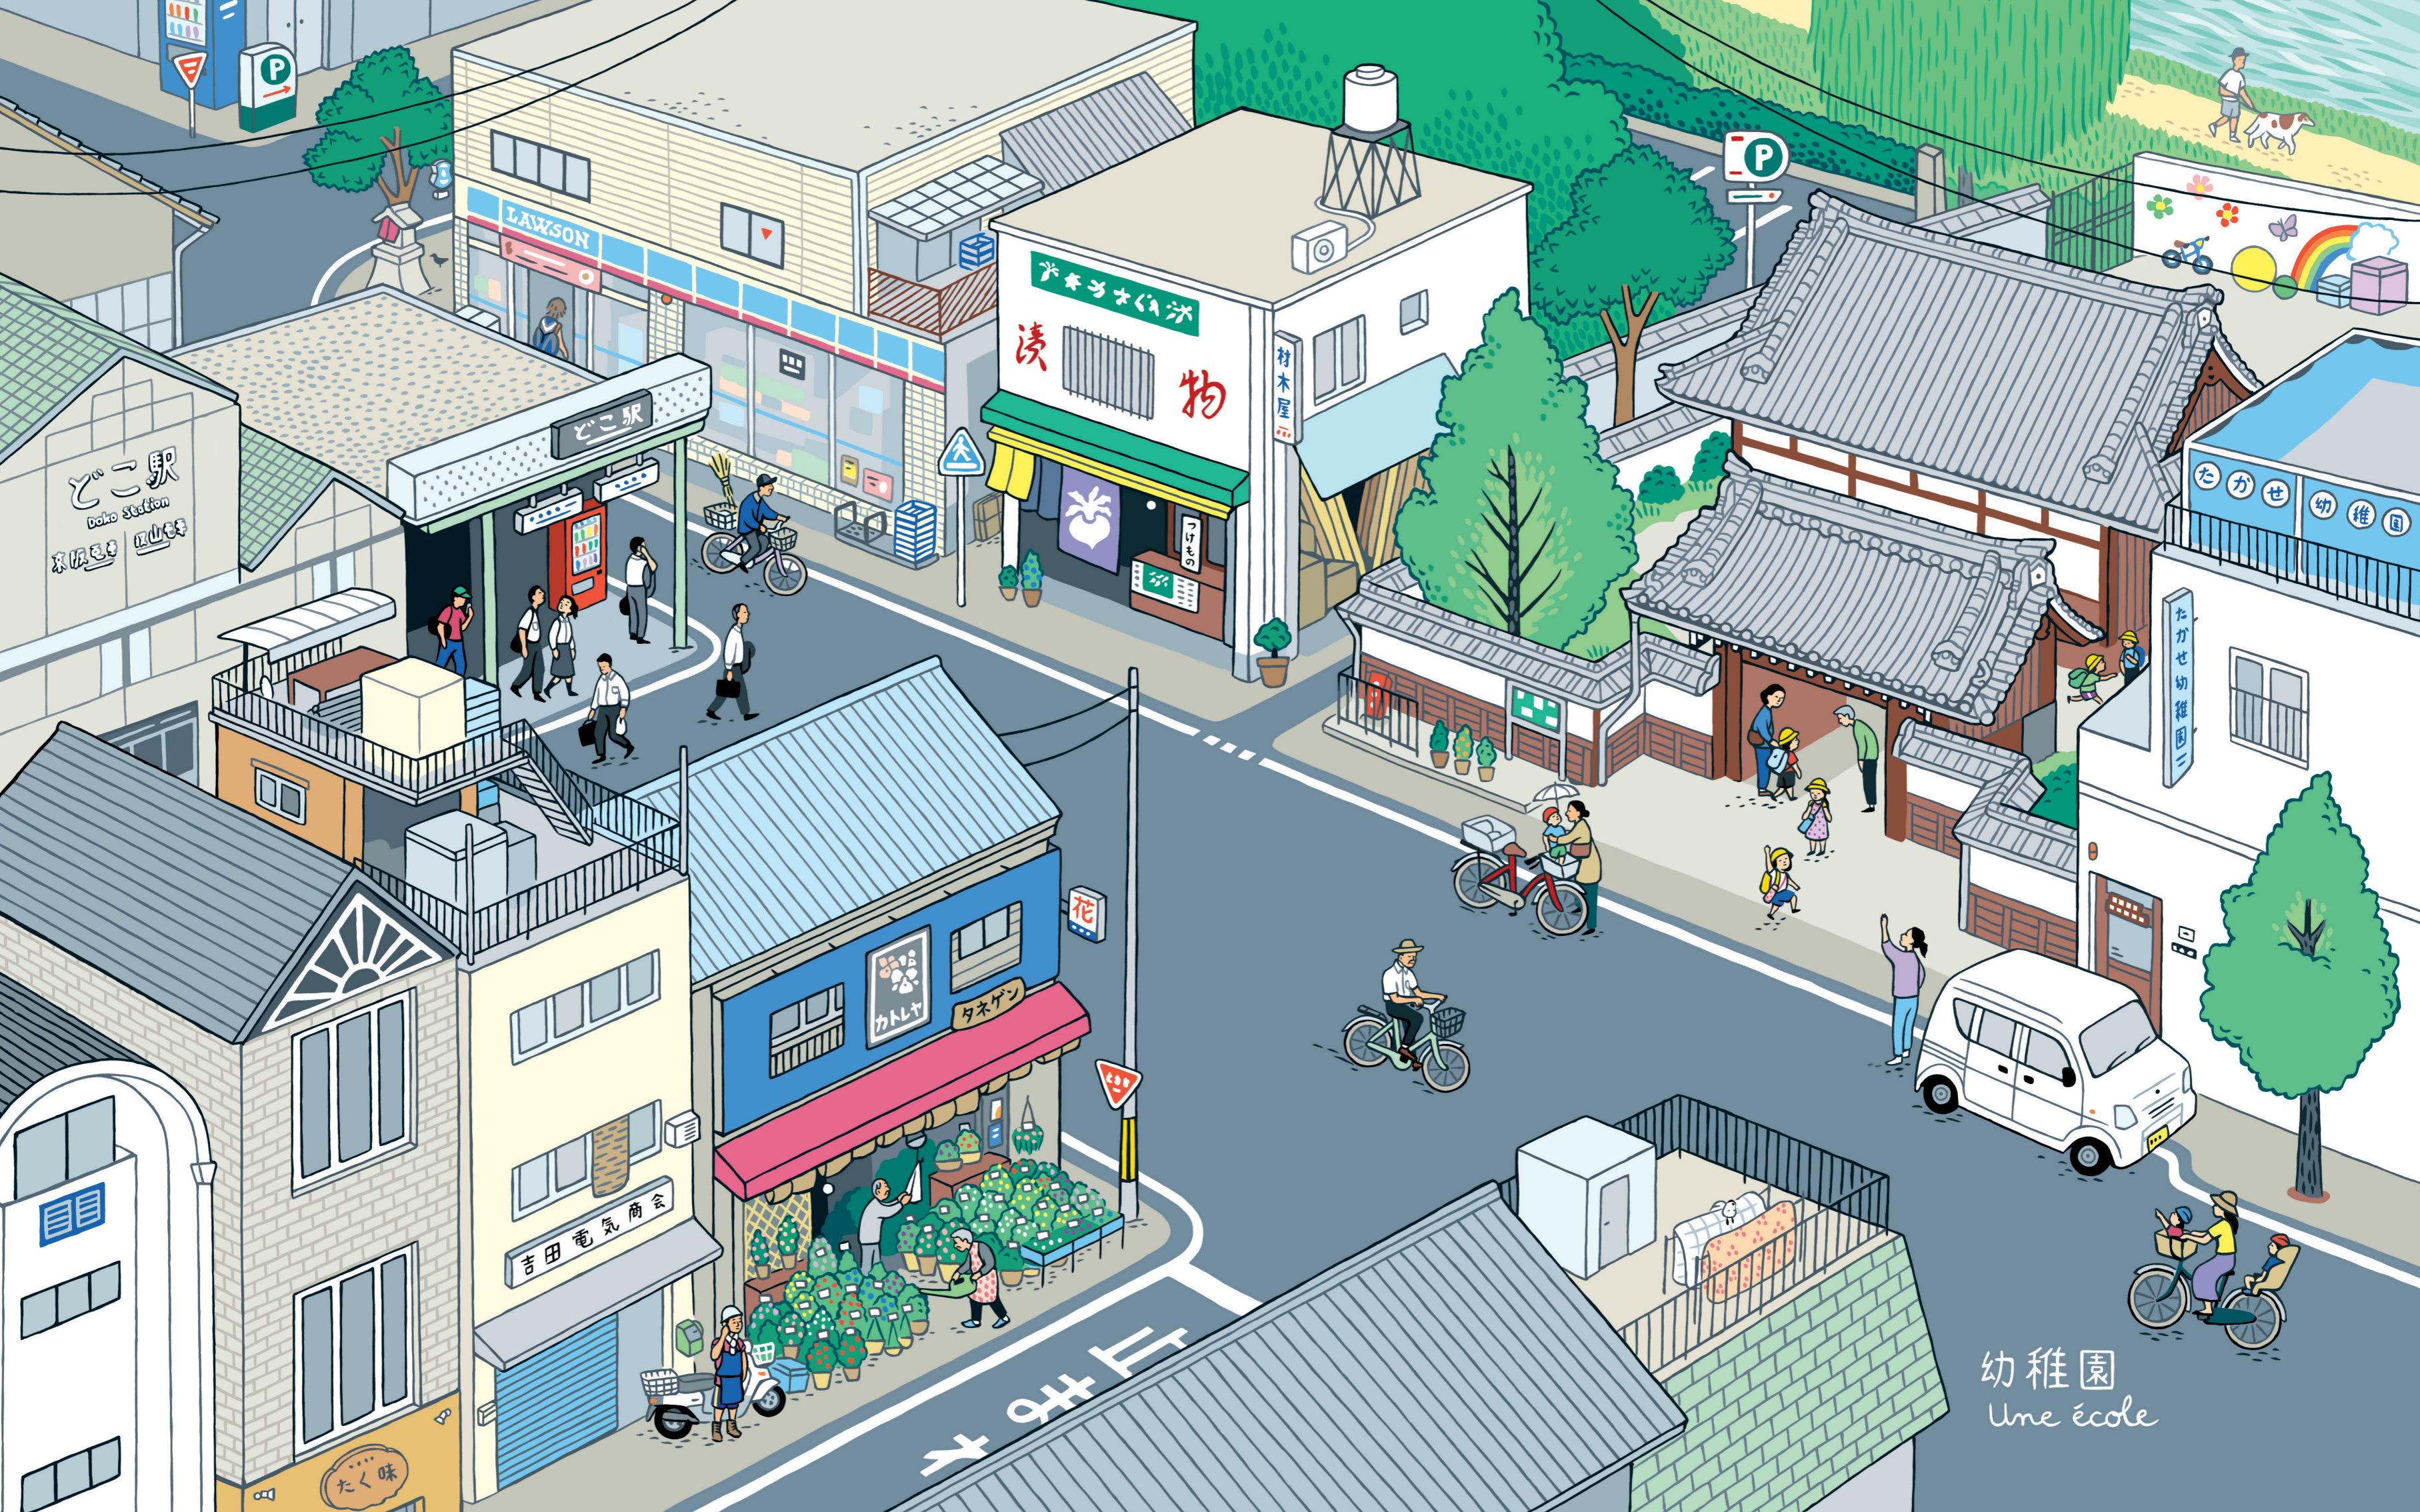

田んぼ  
Des rizières

映画村

MUKAISHIMA

どこ駅  
Doko Station  
東阪電車 山崎線

LAWSON

どこ駅

物  
材木屋

たがせ幼稚園

たがせ幼稚園

カトシヤ  
タネゲン

吉田電気商会

たく味

幼稚園  
Une école

幼稚園の遠足  
Une sortie scolaire